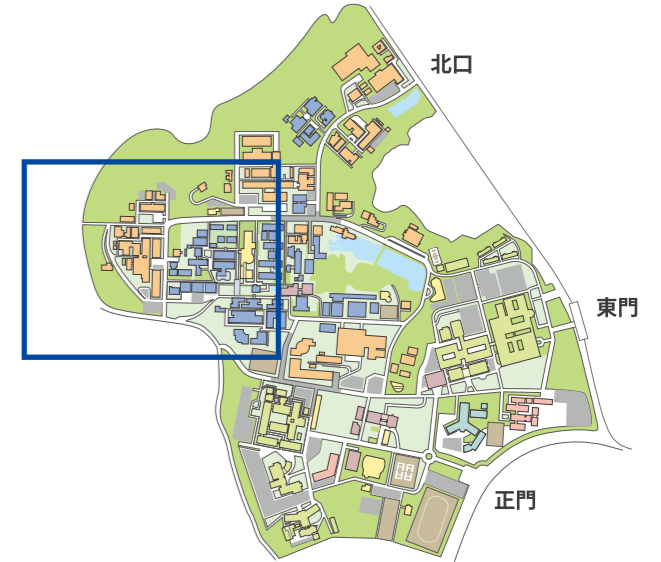

大阪大学 吹田キャンパス バリアフリーマップ

Osaka University Suita Campus Accessibility Map

- A** 核物理研・接合研・産研 付近
- B** 蛋白質研究所 微生物病研究所 付近
- C** 工学部/工学研究科 付近
- D** 医学部附属病院 医学部/医学研究科 付近
- E** 歯学部/附属病院・薬学部 医学部保健学科/情報科学研究科
- F** 人間科学部/人間科学研究科 生命機能研究科 付近

核物理研究センター

アクセス

- 大学入口
- 段差の無い入口
- スロープ
- 階段
- 傾斜の急な坂道

その他

- エレベーター
- 多目的トイレ
- 食堂・喫茶
- インフォメーション
- 売店
- 駐車場
- ATM
- 車いす用駐車場
- 郵便局
- タクシー乗り場
- 病院
- バス停留所
- スクールバス停留所

- 研究所・研究センター等
- 工学部
- 福利・課外活動施設等

大阪大学 吹田キャンパス バリアフリーマップ

Osaka University Suita Campus Accessibility Map

- A** 核物理研・接合研・産研 付近
- B** 蛋白質研究所
微生物病研究所 付近
- C** 工学部/工学研究科 付近
- D** 医学部附属病院
医学部/医学研究科 付近
- E** 歯学部/附属病院・薬学部
医学部保健学科/情報科学研究科
- F** 人間科学部/人間科学研究科
生命機能研究科 付近

**小野原口
(歩行者専用通用口)**
※車椅子では入構できません。

蛋白質研究所

千里門

距離200m/高低差◎◎
阪急 北千里駅
まで約1000m

工学 U1E 棟

アクセス

- 大学入口
- 段差の無い入口
- スロープ
- 階段
- 傾斜の急な坂道

その他